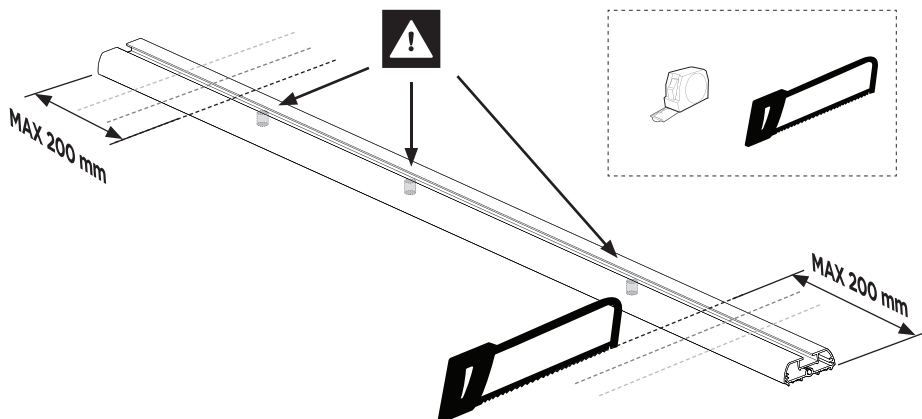

➤ Instructions

Thule VeloSlide - Rail kit 140 cm

1

	A	B	C
VeloSlide	> 2 m	580 mm	1125 mm
VeloSlide SV	> 1.85 m	580 mm	975 mm

1

2

x 3

3