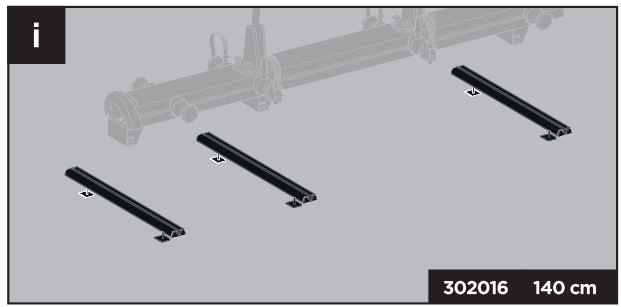

➤ Instructions

Thule VeloSlide - Rail kit 140 cm

1

	A	B	C
VeloSlide	> 2 m	580 mm	1125 mm
VeloSlide SV	> 1.85 m	580 mm	975 mm

1

2

x 3

3