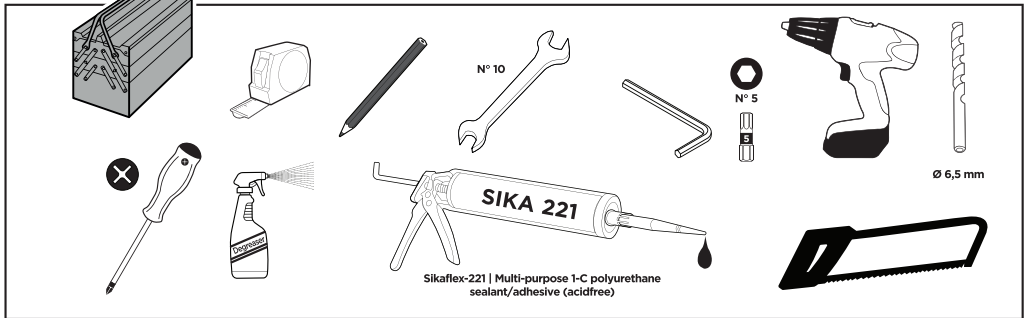

➤ Instructions

Thule VeloSlide - Rail kit 140 cm

1

	A	B	C
VeloSlide	> 2 m	580 mm	1125 mm
VeloSlide SV	> 1.85 m	580 mm	975 mm

1

2

x 3

3