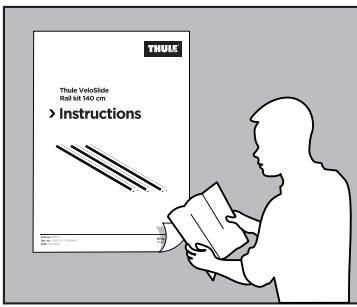

➤ Instructions

Thule VeloSlide - Rail kit 140 cm

1

	A	B	C
VeloSlide	> 2 m	580 mm	1125 mm
VeloSlide SV	> 1.85 m	580 mm	975 mm

1

2

x 3

3