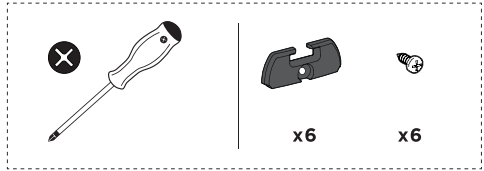

➤ Instructions

Thule VeloSlide - Rail kit 140 cm

1

	A	B	C
VeloSlide	> 2 m	580 mm	1125 mm
VeloSlide SV	> 1.85 m	580 mm	975 mm

1

2

x 3

3