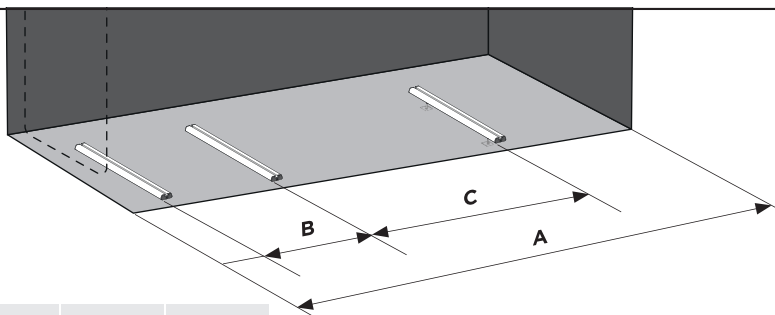

➤ Instructions

Thule VeloSlide - Rail kit 140 cm

1

	A	B	C
VeloSlide	> 2 m	580 mm	1125 mm
VeloSlide SV	> 1.85 m	580 mm	975 mm

1

2

x 3

3