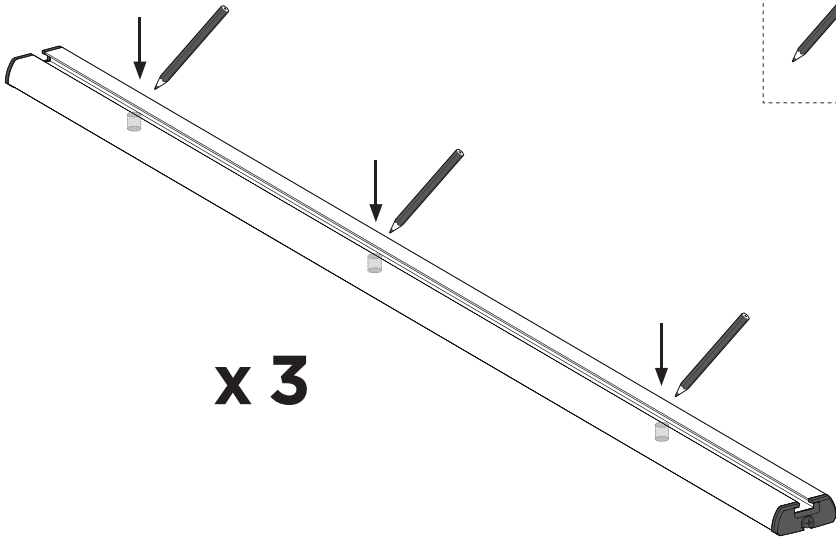

➤ Instructions

Thule VeloSlide - Rail kit 140 cm

1

	A	B	C
VeloSlide	> 2 m	580 mm	1125 mm
VeloSlide SV	> 1.85 m	580 mm	975 mm

1

2

x 3

3

x 3

4

A

B

x 3

5