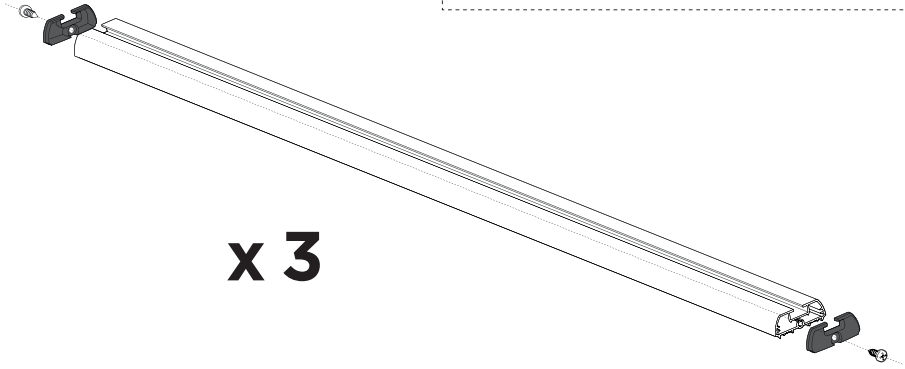

➤ Instructions

Thule VeloSlide - Rail kit 140 cm

1

	A	B	C
VeloSlide	> 2 m	580 mm	1125 mm
VeloSlide SV	> 1.85 m	580 mm	975 mm

1

2

x 3

3