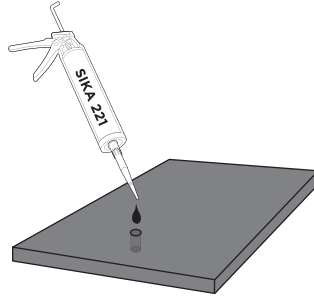

➤ Instructions

Thule VeloSlide - Rail kit 140 cm

1

	A	B	C
VeloSlide	> 2 m	580 mm	1125 mm
VeloSlide SV	> 1.85 m	580 mm	975 mm

1

2

x 3

3

x 3

4

A

B

x 3

5