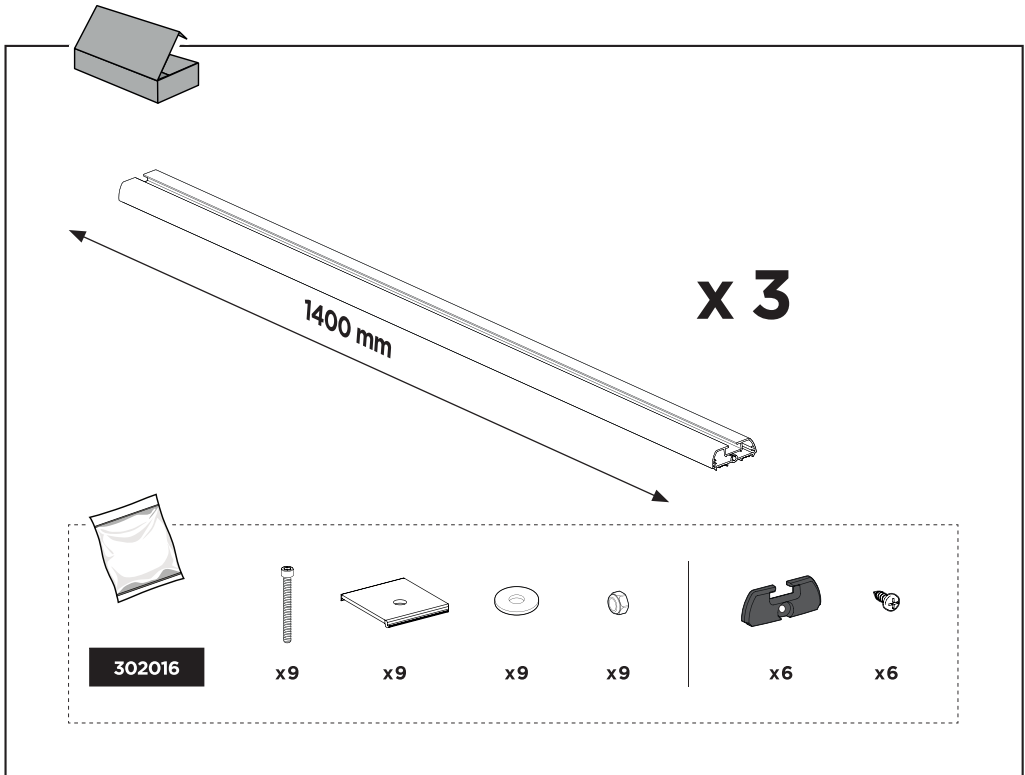

➤ Instructions

Thule VeloSlide - Rail kit 140 cm

1

	A	B	C
VeloSlide	> 2 m	580 mm	1125 mm
VeloSlide SV	> 1.85 m	580 mm	975 mm

1

2

x 3

3

x 3

4

A

B

x 3

5