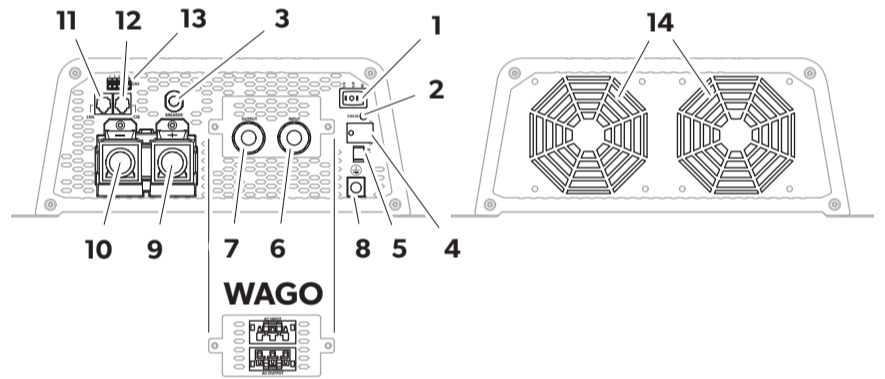

DSP 13xxT, DSP 18xxT, DSP 23xxT

5

DSP 35xxT

DSP1312T, DSP1324T, DSP1812T,
DSP1824T, DSP2312T, DSP2324T,
DSP3512T, DSP3524T

DOMETIC

DSP 13xxT, DSP 18xxT, DSP 23xxT

DSP 35xxT

1

DSP 13xxT, DSP 18xxT, DSP 23xxT WAGO

DSP 35xxT WAGO

DSP 13xxT, DSP 18xxT, DSP 23xxT

2

DSP 35xxT

DSP 13xxT, DSP 18xxT, DSP 23xxT

6

DSP 35xxT

bk	rd
أسود	أحمر

DSP 13xxT, DSP 18xxT, DSP 23xxT

DSP 35xxT

7

4