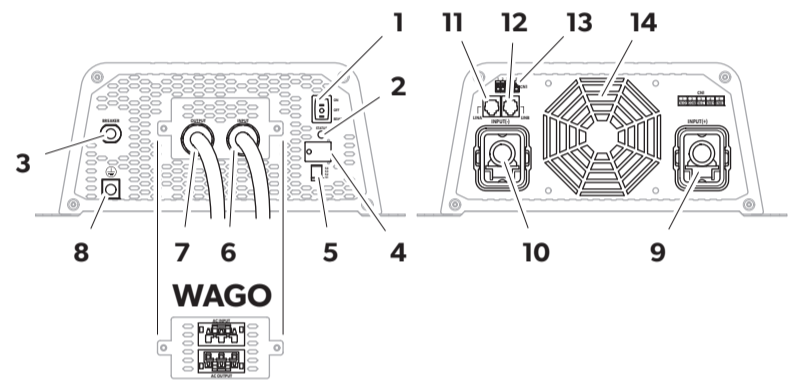

DSP 13xxT, DSP 18xxT, DSP 23xxT WAGO

DSP 35xxT WAGO

DSP 13xxT, DSP 18xxT, DSP 23xxT

2